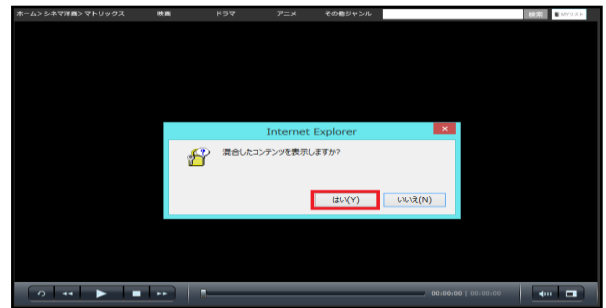

メールアドレス(年商)

メールマガジン
U-NEXTからサービスに関する最新キャンペーン情報などのメールマガジン配信を希望しますか?
※個人情報は厳重に管理させていただきます。

配信希望 する しない

配信形式 HTMLメール テキストメール

生年月日を入力し、メールアドレス入力ページは後で入力を選択します。

ホームをクリックするとTOP画面が出ますので、TOP画面を「お気に入り」に登録してあげましょう。

赤枠内でいろんな番組を選択できますので、「見放題」の者で視聴確認してみましょう。